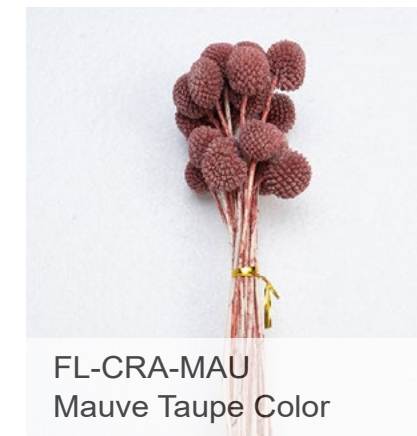

FL-CRA-NAL
Natural Yellow Color

FL-CRA-CHA
Champagne Color

FL-CRA-PIN
Pink Color

FL-CRA-Salmon
Salmon Color

FL-CRA-ORA
Orange Color

FL-CRA-MAU
Mauve Taupe Color

FL-CRA-RED
Dark Red Color

FL-CRA-NAL
Natural Yellow Color

ECHINOPS ABSORBED COLOR

Available Season:
July - December

FL-ECH-NAT
Natural Color

FL-ECH-YEL
Yellow Color

FL-ECH-ORA
Orange Color

FL-ECH-PRP
Natural Color

FL-ECH-BLU-01
Blue Color

FL-ECH-BLU-02
Dark Blue Color