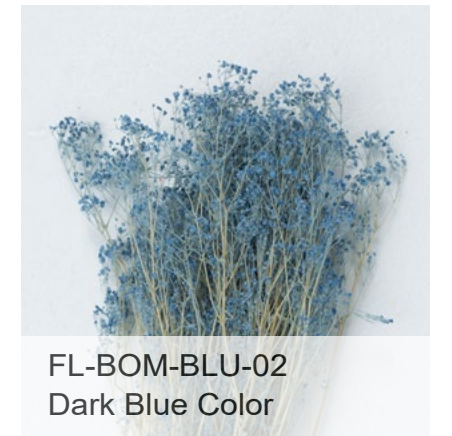

FL-LIS-PR-WHI
White Color

FL-LIS-PR-YEL
Yellow Color

FL-LIS-PR-RED
Red Color

FL-LIS-PR-BLU
Frost Blue Color

FL-LIS-PR-PRP
Purple Color

FL-LIS-PR-MAU
Mauve Color

BROOM BLOOM

Available Season:

All year

FL-BOM-WHI
White Color

FL-BOM-PIN
Pink Color

FL-BOM-ORA
Orange Color

FL-BOM-YEL
Yellow Color

FL-BOM-GRE
Green Color

FL-BOM-BLU-01
Tiffany Blue Color

FL-BOM-BLU-02
Dark Blue Color