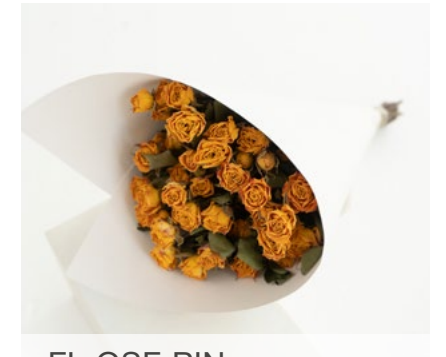

Size	Capacity	CBM
100*30*30cm	25 bags/carton	0.09

DRIED ROSES MULTY BUDS

Available Season:
April - December

FL-OSF-WHI
White Color

FL-OSF-CHA
Champagne Color

FL-OSF-PIN
Pink Color

FL-OSF-BLU
Blue Color

FL-OSF-GRE
Green Color