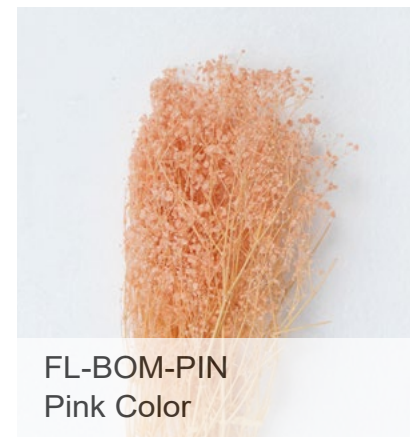

FL-LIS-PR-WHI
White Color

FL-LIS-PR-YEL
Yellow Color

FL-LIS-PR-RED
Red Color

FL-LIS-PR-BLU
Frost Blue Color

FL-LIS-PR-PRP
Purple Color

FL-LIS-PR-MAU
Mauve Color

BROOM BLOOM

Available Season:

All year

FL-BOM-WHI
White Color

FL-BOM-PIN
Pink Color

FL-BOM-ORA
Orange Color

FL-BOM-YEL
Yellow Color

FL-BOM-GRE
Green Color

FL-BOM-BLU-01
Tiffany Blue Color

FL-BOM-BLU-02
Dark Blue Color