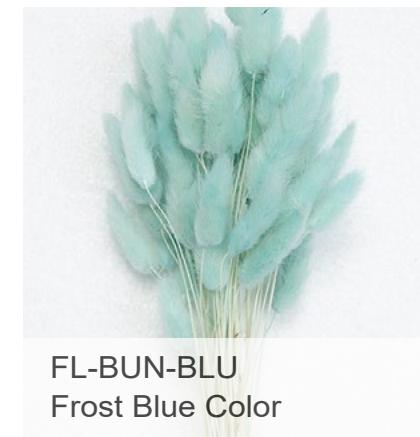

FL-BUN-YEL-02
Golden Yellow Color

FL-BUN-PIN-01
Light PINK Color

FL-BUN-PIN-02
Pink Color

FL-BUN-MAU-01
Mauve Taupe Color

FL-BUN-MAU-02
Old Mauve Color

FL-BUN-BLU
Frost Blue Color

FL-BUN-BLK
Black Color

BABY BREATH (GYPSOPHILA)