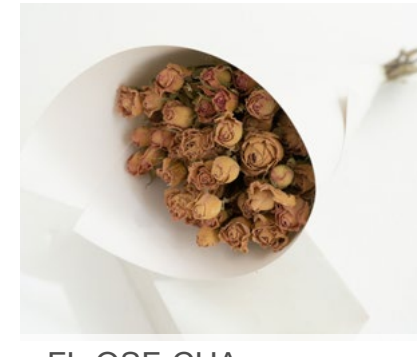

FL-OSF-CHA
Champagne Color