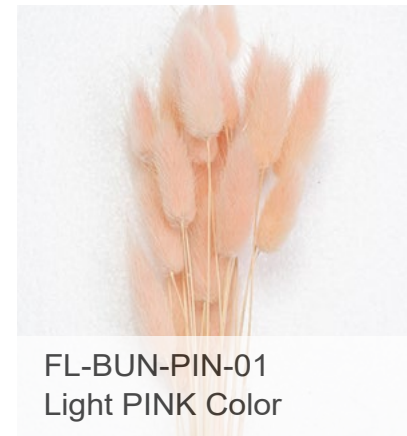

FL-BUN-YEL-02
Golden Yellow Color

FL-BUN-PIN-01
Light PINK Color

FL-BUN-PIN-02
Pink Color

FL-BUN-MAU-01
Mauve Taupe Color

FL-BUN-MAU-02
Old Mauve Color

FL-BUN-BLU
Frost Blue Color

FL-BUN-BLK
Black Color

BABY BREATH (GYPSOPHILA)