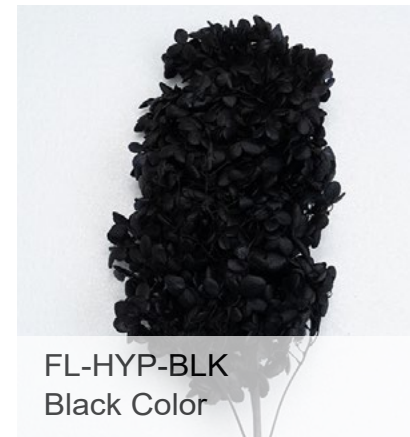

Available Season:
July-October

FL-HYP-WHI
White Color

FL-HYP-YEL
Yellow Color

FL-HYP-PIN-01
Light Pink Color

FL-HYP-PIN-02
Pink Color

FL-HYP-PRP-01
Light Purple Color

FL-HYP-RED
Red Color

FL-HYP-BLU-01
Aegean Blue Color

FL-HYP-BLU-02
Sky Blue Color

FL-HYP-BRO
Brown Color

FL-HYP-MAU
Mauve Color

FL-HYP-GRE
Green Color

FL-HYP-BLK
Black Color

FL-HYP-PRP-02
Purple Color

FL-HYP-ORA
Orange Color

Color: Multiple
Weight: 50g
Total length: 25-60cm
Qty/bag:50g/pack
Carton options: